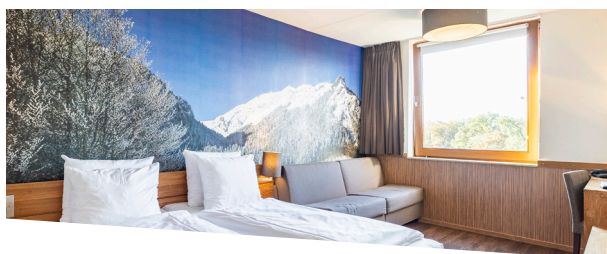

## HOTEL SNOWWORLD LANDGRAAF

- uniek wintersporthotel
- direct aan de piste gelegen
- 100 kamers - 3 kamertypes
- fitness & wellness faciliteiten

**TEAM SPECIAL**  
Klimpark entree +  
5 ritten Alpine Coaster **16,-**